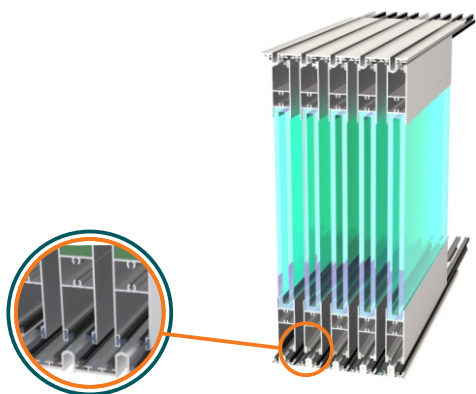

EN 13961

1

ISIY & Söhne

PANORAMA GLAS SYSTEM

BREITE MAX: 3.40m

HÖHE MAX: 3.50m

ISIY & Söhne

SCHIEBEGLAS

BREITE MAX: 5.00m

HÖHE MAX: 3.00m

ISHY & Söhne

GLASVORDACH

BREITE MAX: 2.50m

AUSFALL MAX: 1.20m

Glas: 8+8mm

Konstruktion: Aluminium