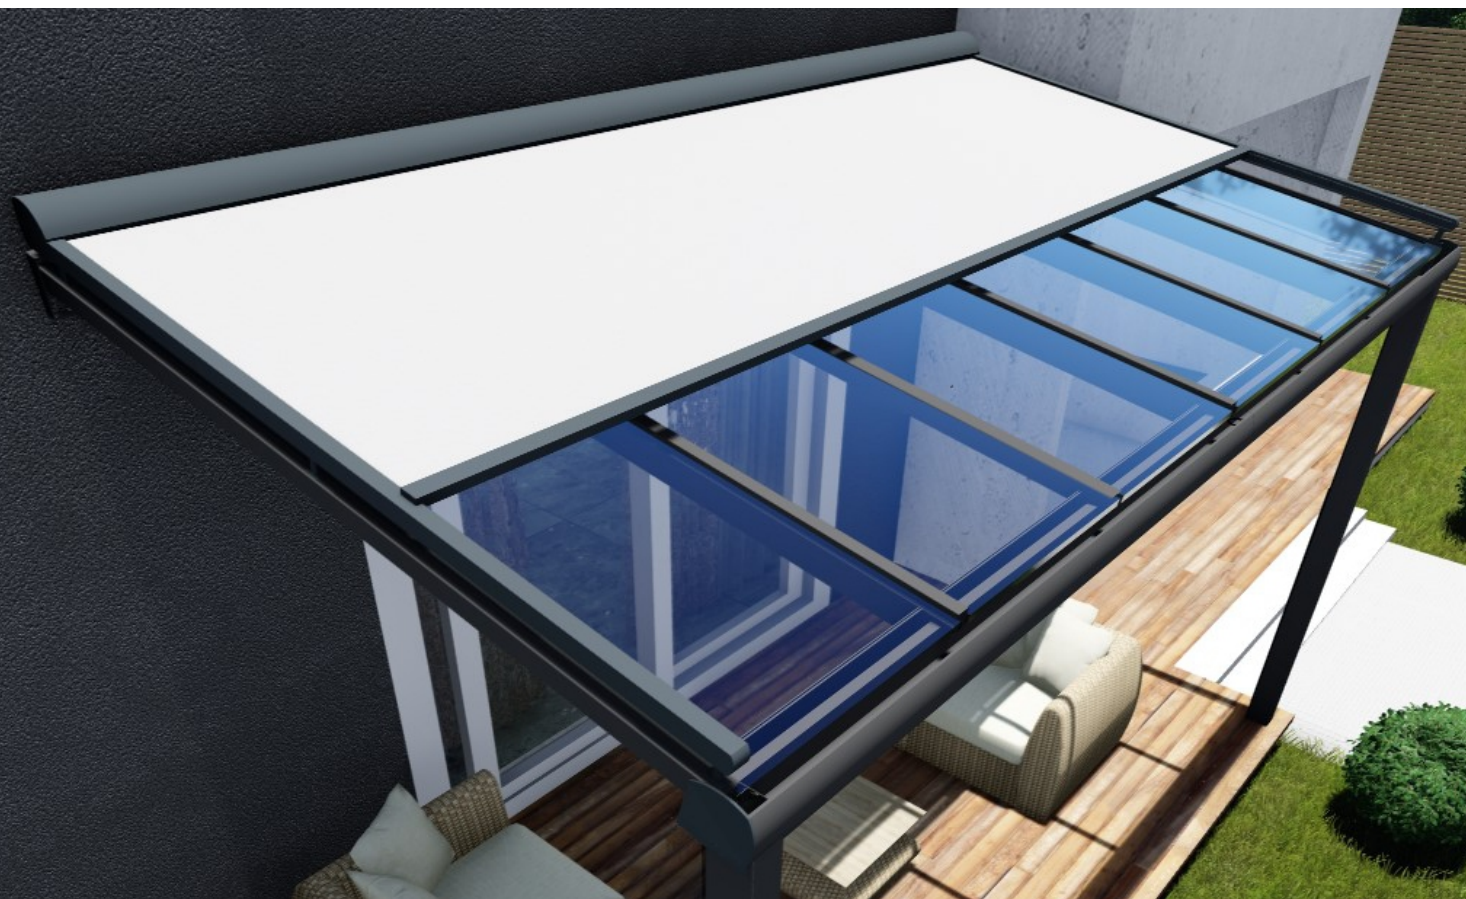

WINTERGARTENMARKISEN

BREITE MAX: 6.00m

AUSFALL MAX: 5.00m