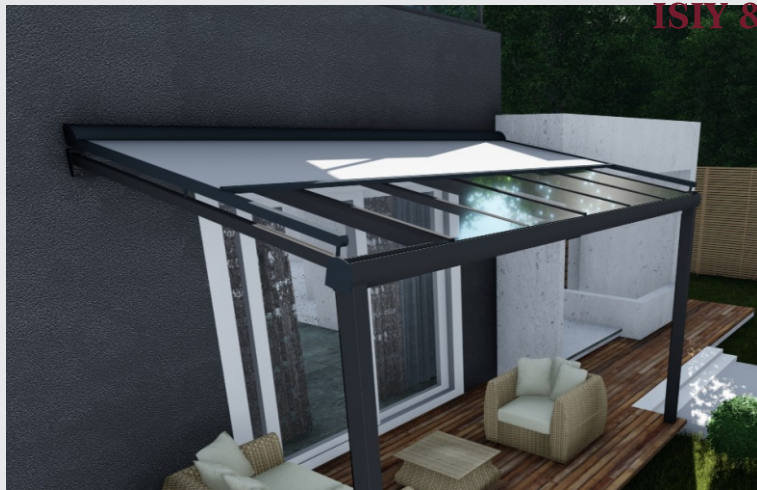

ISIY & Söhne