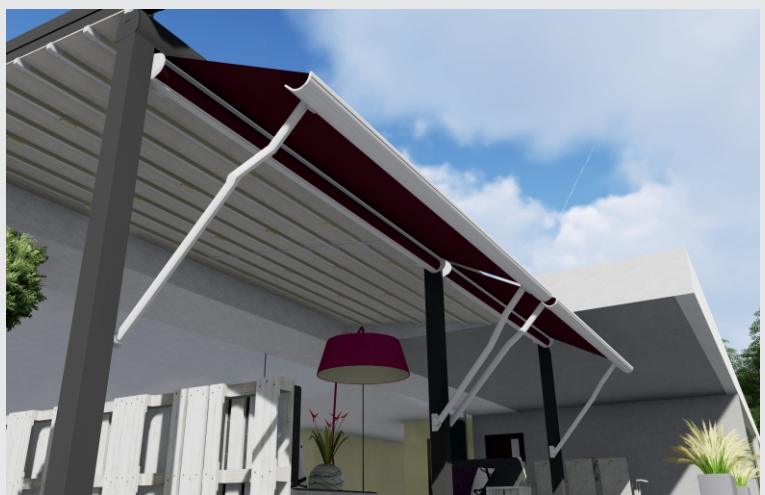

ISIY & Söhne