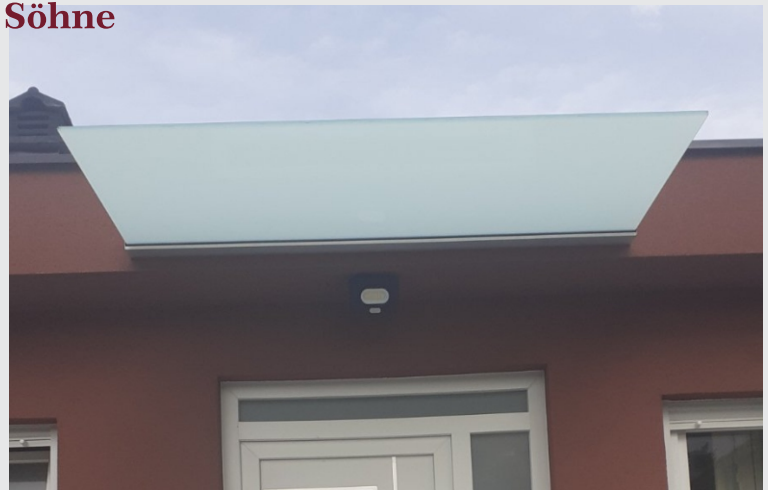

Konstruktionsfarben:

ELOX

ANTRAZIT

ISHY & Söhne

WINTERGARTENMARKISEN

BREITE MAX: 6.00m

AUSFALL MAX: 5.00m

SATTLER 
thinking highTEX