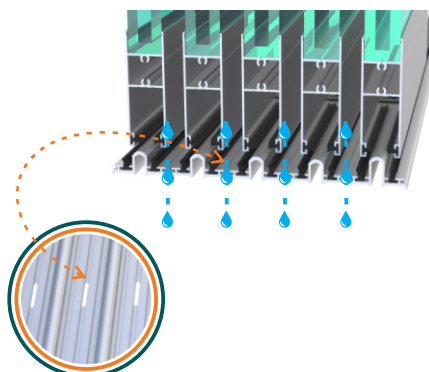

EN 13961

1

ISIY & Söhne

PANORAMA GLAS SYSTEM

BREITE MAX: 3.40m

HÖHE MAX: 3.50m

ISIY & Söhne

SCHIEBEGLAS

BREITE MAX: 5.00m

HÖHE MAX: 3.00m

ISHY & Söhne

GLASVORDACH

BREITE MAX: 2.50m

AUSFALL MAX: 1.20m

Glas: 8+8mm

Konstruktion: Aluminium